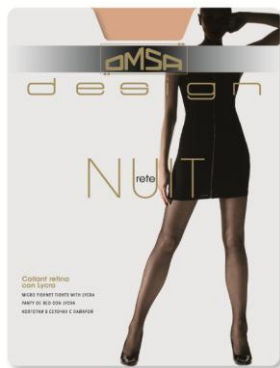

2S
3M
4L
5XL

ΤΕΜΑΧΙΑ
5

ΧΡΩΜΑΤΑ

011 Caramello
247 Daino
090 Fumo
091 Nero

FISHNET - Δίχτυ

292 NUIT

Καλσόν **δίχτυ lycra** με μικρούς ρόμβους.

83% Polyamide
17% Elastane